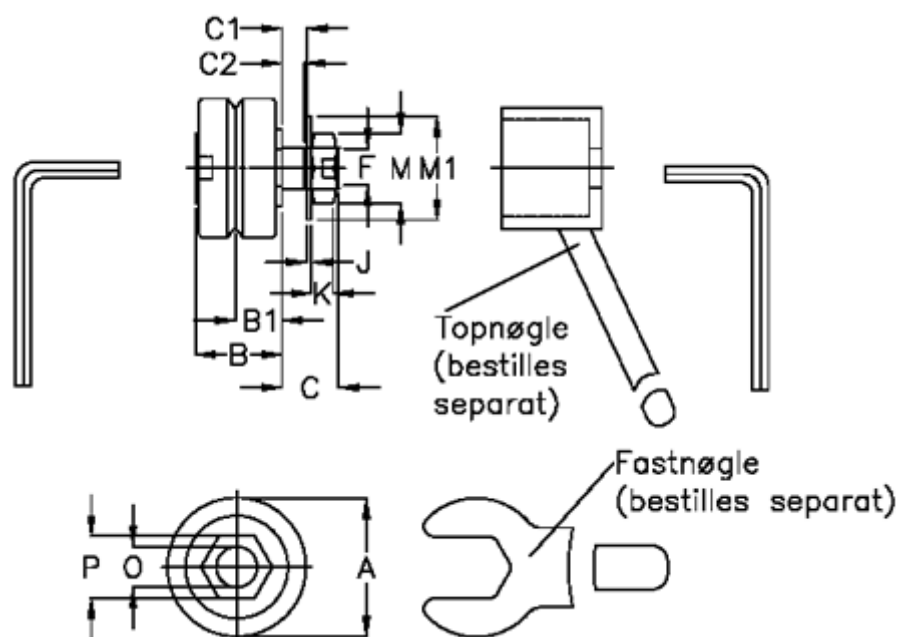

Varenummer: 057153101313
 Beskrivelse: HEPCO GV3 leje SJ 13 CDRNS
 Standart m. kort akse

Mål

a = 12.7	K = 2.2
B = 10.1	M = 7
B1 = 5.47	M1 = 9
C = 5.8	O = 4
C1 = 3.0	P = 7
C2 = 2.2	vægt kg/1000 = 0.008
F = M4 x 0,5	
J = 0.80	